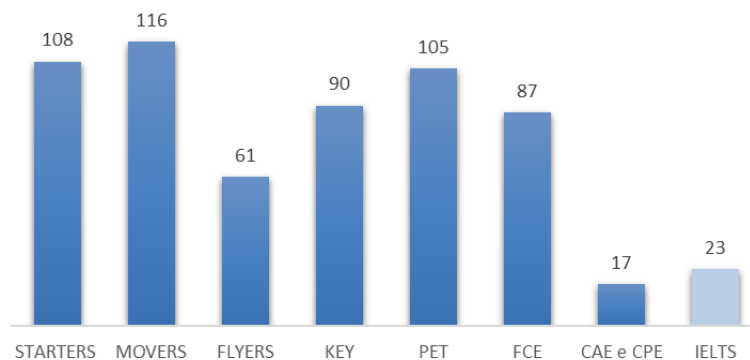

Iscritti per esame