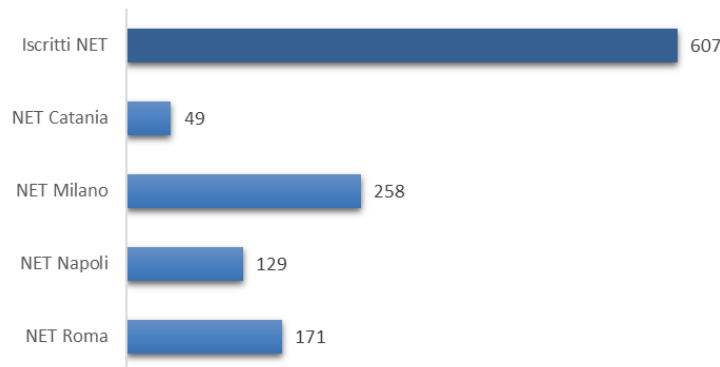

STATISTICHE ESAMI CAMBRIDGE ENGLISH

Report di analisi dei risultati degli studenti NET – anno 2020

Basiglio, 19 Marzo 2021 – L'anno 2020, caratterizzato dalla pandemia da Covid-19 e dal conseguente stop alle lezioni in presenza presso le nostre sedi, ha visto l'intera preparazione agli esami svolgersi a distanza, sulla nostra piattaforma online. Le stesse sessioni di esame sono state più volte cancellate e riprogrammate causando una forte riduzione del numero degli iscritti rispetto al 2019 (607 contro 1951).

I risultati degli esami sono ottimi e la percentuale di successo è restata identica al 2019 (96%), importante conferma dell'ottimo lavoro svolto da studenti e insegnanti anche online.

I nostri numeri del 2020:

Iscritti per sede