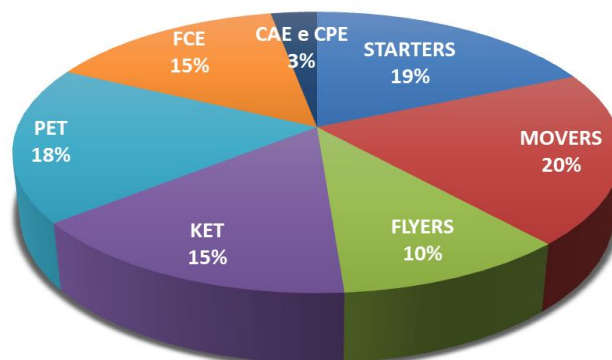

Iscritti per esame